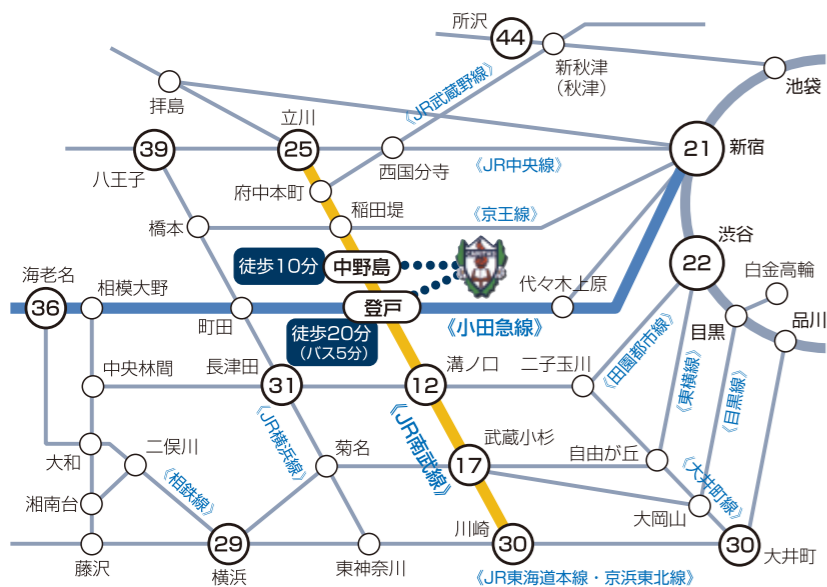

アクセスマップ

○の数字は最寄り駅までの平均的な所要時間です。
(乗り換え時間は含まず)

愛の中で自由に大きく

カリタス幼稚園

スクールバス

 **カリタス幼稚園**
Kindergarten / Jardin d'enfants

〒214-0012 川崎市多摩区中野島4-6-1
TEL.044-922-2526 FAX.044-900-8846

<http://caritas.or.jp/kd/>