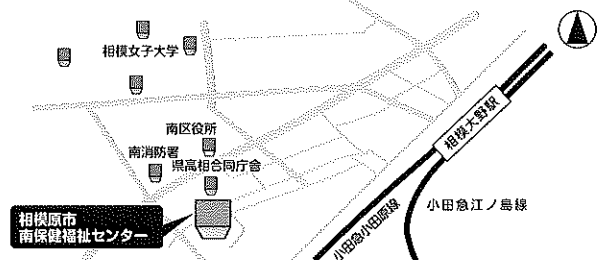

● 県央会場②(アミューあつぎ)

火曜 ■ 13時～/14時～/15時～

● 県央会場③(大和市文化創造拠点シリウス)

火曜 ■ 13時～/14時～/15時～

● 川崎会場

火曜 ■ 13時～/14時～/15時～
土曜 ■ 12時～/13時～/14時～/15時～

横浜会場(かながわ労働センター)

かながわ労働プラザ2階 横浜市中区寿町1-4
JR石川町駅中華街口(北口)から徒歩3分

県央会場①(相模原市南保健福祉センター)

相模原市南保健福祉センター3階 相模原市南区相模大野6-22-1
小田急線相模大野駅から徒歩10分 ※相模原市共催事業

湘南会場(茅ヶ崎市男女共同参画推進センターいこりあ)

※茅ヶ崎市・藤沢市・寒川町共催事業
茅ヶ崎トラストビル4階 茅ヶ崎市新栄町12-12
JR茅ヶ崎駅北口から徒歩5分

県央会場②(アミューあつぎ)

※厚木市共催事業

アミューあつぎ5階 厚木市中町2-12-15
小田急線本厚木駅から徒歩5分