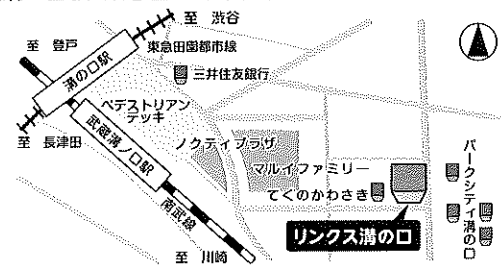

川崎会場(かながわ労働センター川崎支所)

リンクス溝の口1階 川崎市高津区溝の口1-6-12
JR武蔵溝の口駅、東急田園都市線溝の口駅から徒歩5分