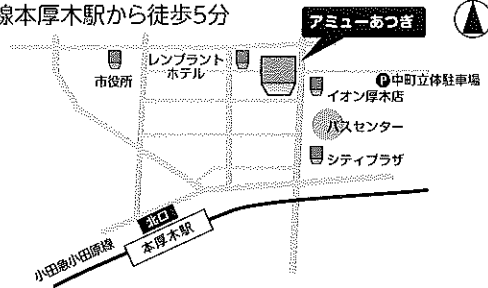

● 県央会場②(アミューあつぎ)

火曜 ■ 13時～/14時～/15時～

● 県央会場③(大和市文化創造拠点シリウス)

火曜 ■ 13時～/14時～/15時～

● 川崎会場

火曜 ■ 13時～/14時～/15時～
土曜 ■ 12時～/13時～/14時～/15時～

横浜会場(かながわ労働センター)

かながわ労働プラザ2階 横浜市中区寿町1-4
JR石川町駅中華街口(北口)から徒歩3分

県央会場①(相模原市南保健福祉センター)

相模原市南保健福祉センター3階 相模原市南区相模大野6-22-1
小田急線相模大野駅から徒歩10分 ※相模原市共催事業

湘南会場(茅ヶ崎市男女共同参画推進センターいこりあ)

※茅ヶ崎市・藤沢市・寒川町共催事業
茅ヶ崎トラストビル4階 茅ヶ崎市新栄町12-12
JR茅ヶ崎駅北口から徒歩5分

県央会場②(アミューあつぎ)

※厚木市共催事業

アミューあつぎ5階 厚木市中町2-12-15
小田急線本厚木駅から徒歩5分