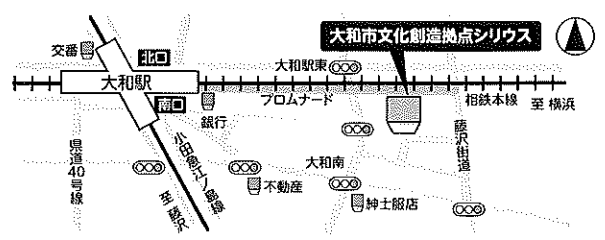

県央会場③(大和市文化創造拠点シリウス)

※大和市、やまとみらい(大和市文化創造拠点指定管理者)共催事業
大和市文化創造拠点シリウス3階 大和市大和南1-8-1
小田急線・相鉄線大和駅から徒歩3分

「かながわ労働センターニュース」
(メルマガ)を配信しています!

かながわ労働センター メルマガ

検索

ワーキングマザー両立応援カウンセリングの
ホームページ

ワーキングマザー両立応援カウンセリング

検索