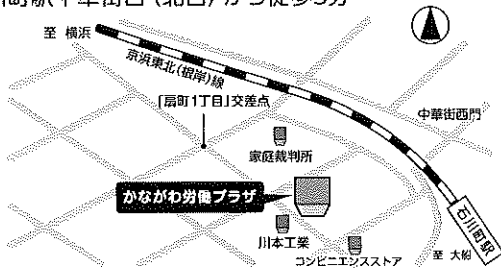

● 県央会場②(アミューあつぎ)

火曜 ■ 13時～/14時～/15時～

● 県央会場③(大和市文化創造拠点シリウス)

火曜 ■ 13時～/14時～/15時～

● 川崎会場

火曜 ■ 13時～/14時～/15時～
土曜 ■ 12時～/13時～/14時～/15時～

横浜会場(かながわ労働センター)

かながわ労働プラザ2階 横浜市中区寿町1-4
JR石川町駅中華街口(北口)から徒歩3分

県央会場①(相模原市南保健福祉センター)

相模原市南保健福祉センター3階 相模原市南区相模大野6-22-1
小田急線相模大野駅から徒歩10分 ※相模原市共催事業

湘南会場(茅ヶ崎市男女共同参画推進センターいこりあ)

※茅ヶ崎市・藤沢市・寒川町共催事業
茅ヶ崎トラストビル4階 茅ヶ崎市新栄町12-12
JR茅ヶ崎駅北口から徒歩5分

県央会場②(アミューあつぎ)

※厚木市共催事業

アミューあつぎ5階 厚木市中町2-12-15
小田急線本厚木駅から徒歩5分